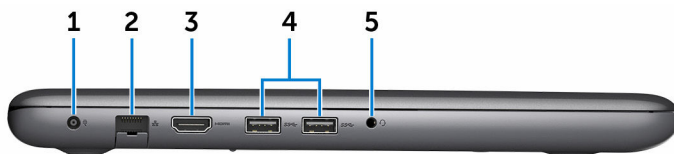

Links

1 Poort voor netadapter

Sluit een netadapter aan om uw computer op netvoeding aan te sluiten en om de batterij op te laden.

2 Netwerkaansluiting

Hierop kunt u een Ethernet-kabel (RJ45) aansluiten vanaf een router of een breedbandmodem voor netwerk- of internettoegang.

3 HDMI-poort

Sluit een tv of een ander HDMI-apparaat aan. Levert video- en audio-uitvoer.

4 USB 3.0 poorten (2)

Sluit randapparatuur aan zoals opslagapparaten en printers. Biedt gegevensoverdrachtsnelheden tot 5 Gbps.

5 Headsetpoort

Hierop kan een hoofdtelefoon of een headset (gecombineerde hoofdtelefoon en microfoon) worden aangesloten.