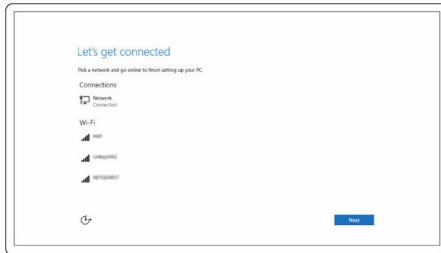

2 Voltooi de installatie van het besturingssysteem.

Voor Windows:

a) Maak verbinding met uw netwerk.

b) Meld u aan bij uw Microsoft-account of maak een lokaal account aan.