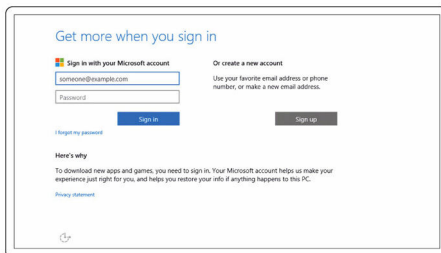

Hulp verkrijgen en contact opnemen met Dell.....	22
Bronnen voor zelfhulp.....	22
Contact opnemen met Dell.....	23

De computer instellen

- 1 Sluit de netadapter aan en druk op de aan-uitknop.

2 Voltooi de installatie van het besturingssysteem.

Voor Windows:

a) Maak verbinding met uw netwerk.

b) Meld u aan bij uw Microsoft-account of maak een lokaal account aan.

Voor Ubuntu:

Volg de instructies op het scherm om de installatie te voltooien.

3 Zoek naar Dell apps.