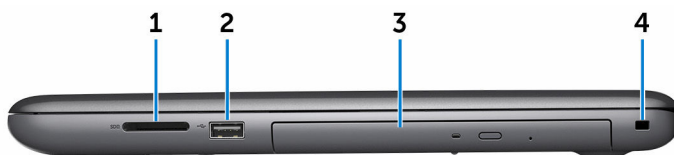

3 HDMI-poort

Sluit een tv of een ander HDMI-apparaat aan. Levert video- en audio-uitvoer.

4 USB 3.0 poorten (2)

Sluit randapparatuur aan zoals opslagapparaten en printers. Biedt gegevensoverdrachtsnelheden tot 5 Gbps.

5 Headsetpoort

Hierop kan een hoofdtelefoon of een headset (gecombineerde hoofdtelefoon en microfoon) worden aangesloten.

Rechts

1 Sleuf voor SD-kaart

Leest van en schrijft naar SD-kaarten.

2 USB 2.0-poort