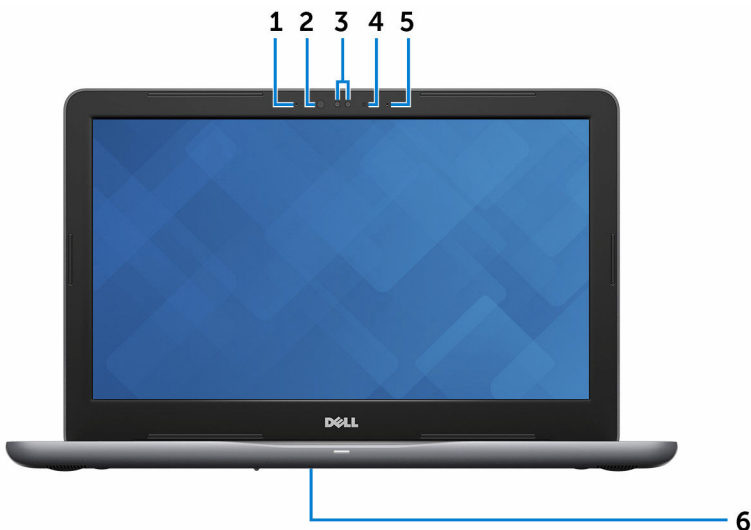

Houd deze knop 4 seconden ingedrukt om de computer geforceerd uit te zetten.

OPMERKING: In Energiebeheer kunt u de functie van de aan-uitknop instellen. Ga voor meer informatie naar *Ik en mijn Dell* op www.dell.com/support/manuals.

Beeldscherm

1. **1 Microfoon links**
   Biedt digitale geluidsuitvoer voor audio-opnamen en spraakoproepen.
2. **2 Infraroodzender (optioneel)**
   Zendt infraroodlicht uit, zodat de infraroodcamera diepte en beweging kan registreren.
3. **3 Infraroodcamera (optioneel)**
   Hiermee kunt u videochatten, foto's maken en video's opnemen. Met de diepte-functie van de camera wordt de beveiliging verbeterd in combinatie met Windows Hello.
4. **4 Statuslampje voor camera**
   Gaat branden wanneer de camera wordt gebruikt.
5. **5 Microfoon rechts**
   Biedt digitale geluidsuitvoer voor audio-opnamen en spraakoproepen.